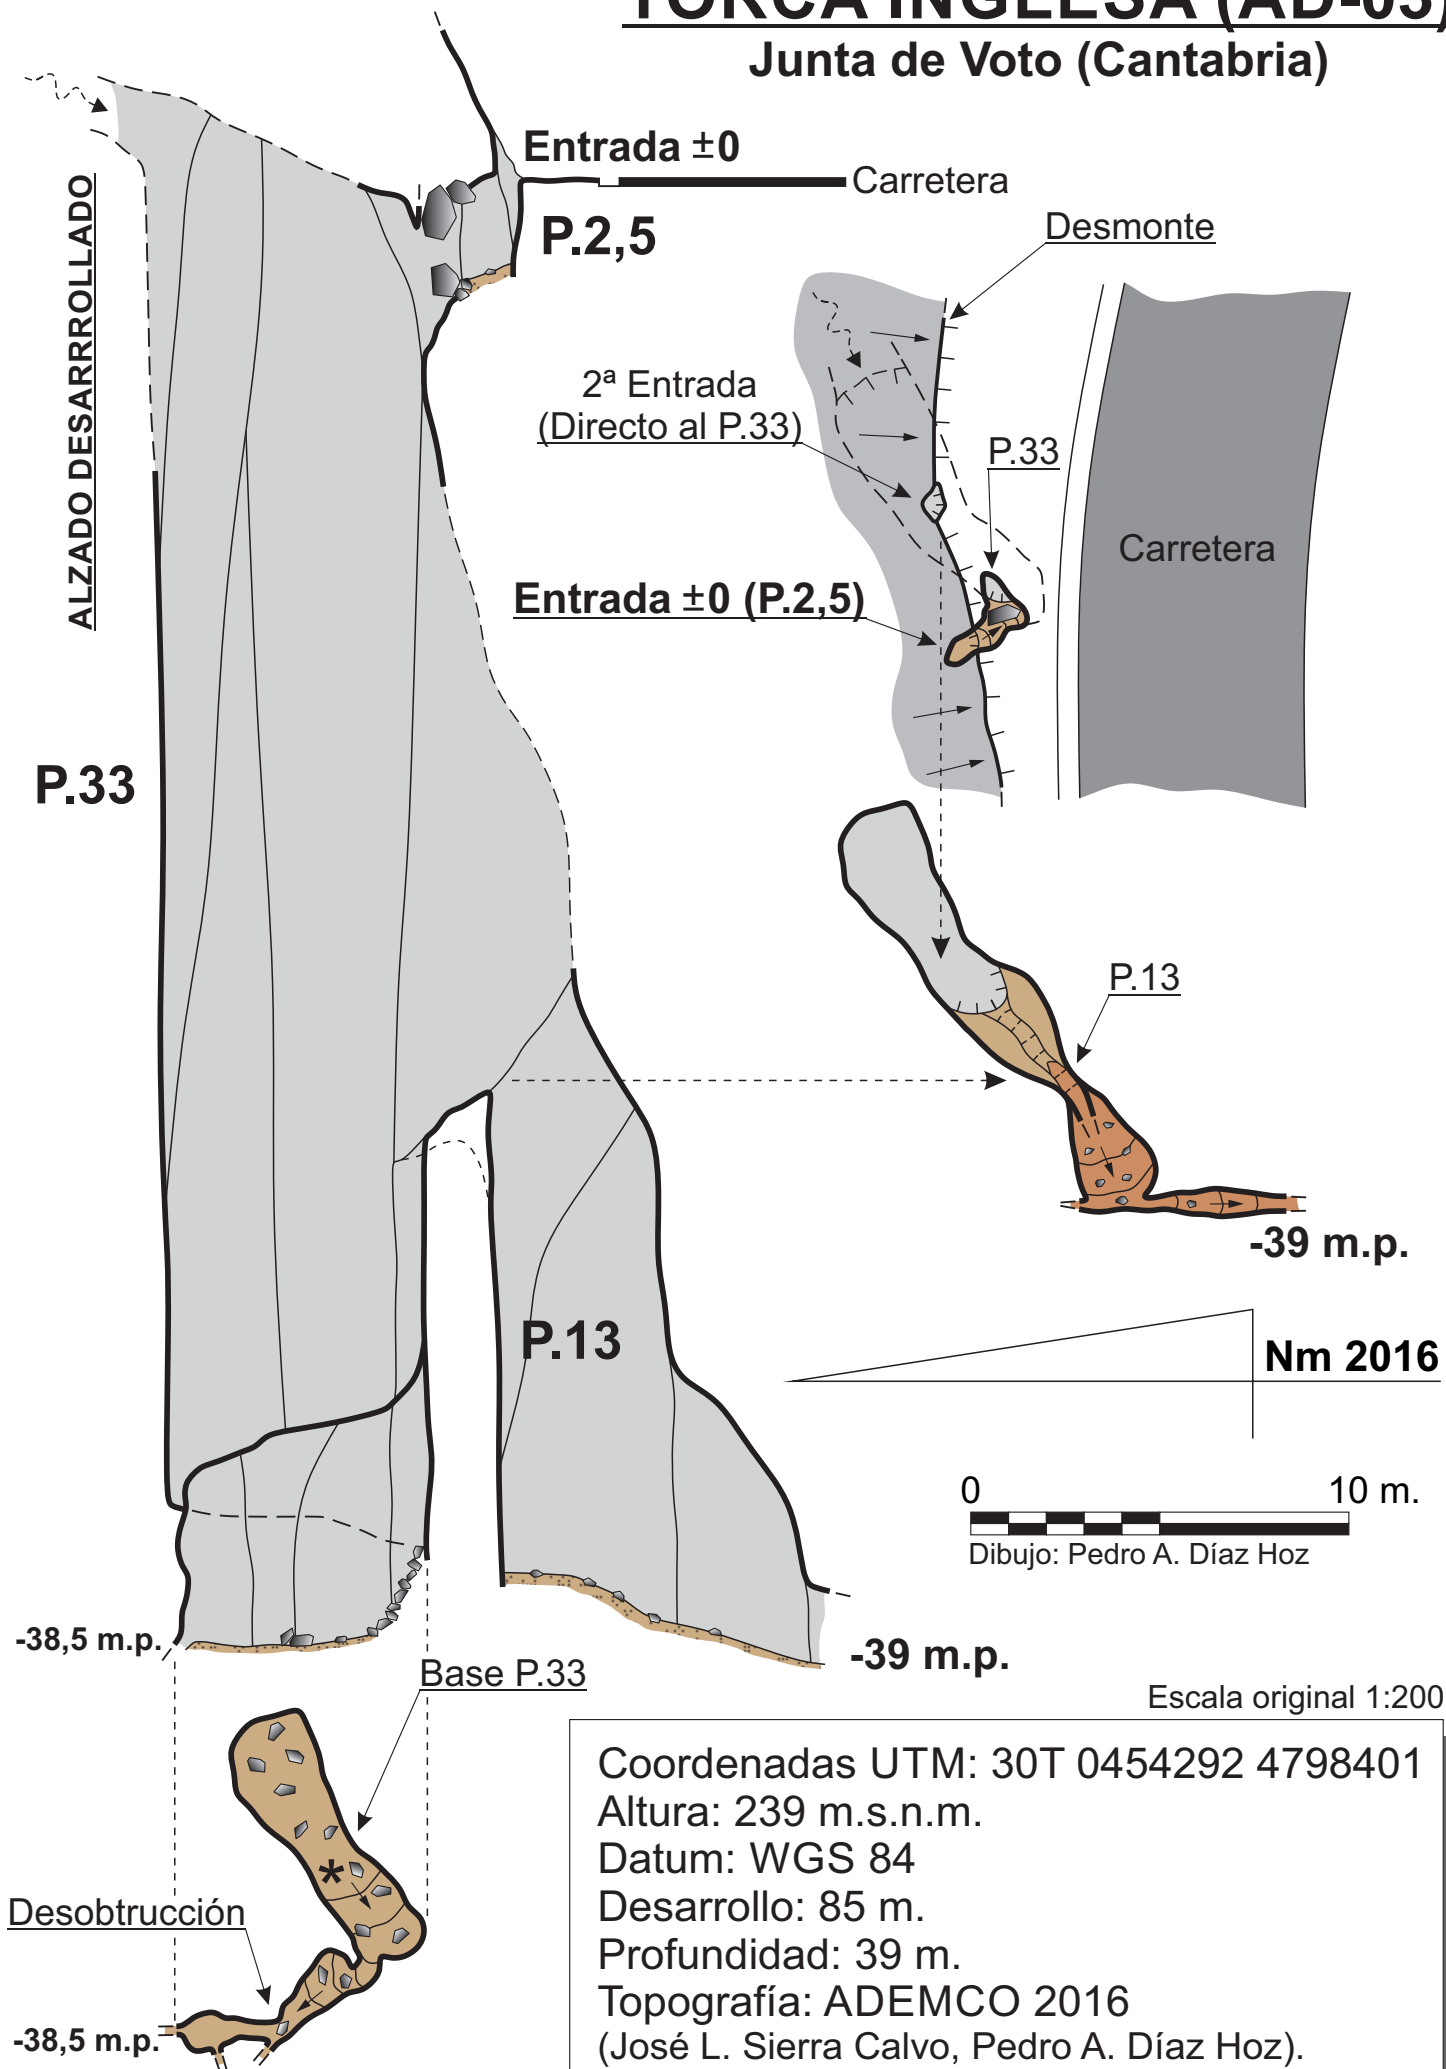

TORCA INGLESA (AD-03)

Junta de Voto (Cantabria)

Coordenadas UTM: 30T 0454292 4798401
Altura: 239 m.s.n.m.
Datum: WGS 84
Desarrollo: 85 m.
Profundidad: 39 m.
Topografía: ADEMCO 2016
(José L. Sierra Calvo, Pedro A. Díaz Hoz).